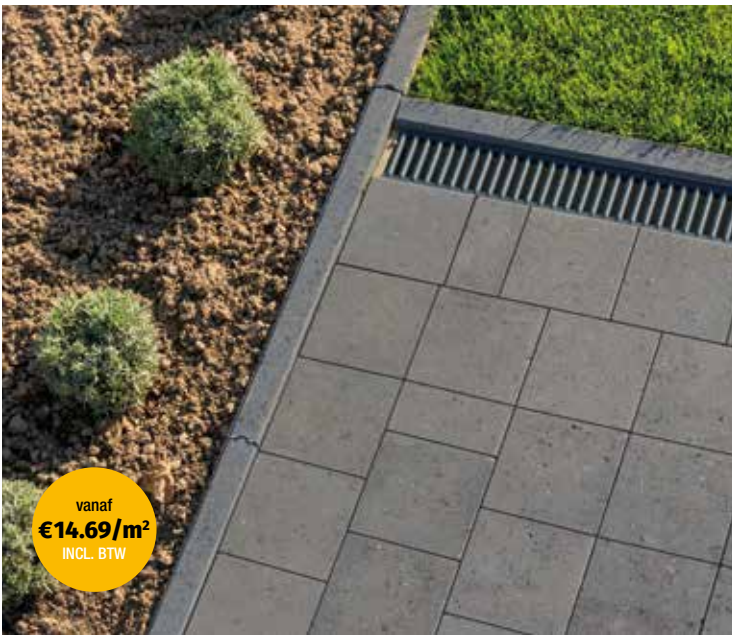

TERRASACTIE

Van 18/03 tot en met 29/04

vanaf
€17.49/m²
INCL. BTW

Getrommelde Bouwpuntklinker

Duurzame, cilindergetrommelde Bouwpuntklinker met een natuurlijk verweerde uitstraling.

Afmetingen: 15 x 15 x 6 cm

vanaf
€18.99/m²
INCL. BTW

Brugse Getrommelde

De kleurschakering van deze getrommelde klinker in arduinkleur geeft jouw oprit of terras een natuurlijke, rustieke twist.

Verkrijgbaar in 20 x 20 x 6 cm en 20 x 30 x 6 cm

vanaf
€14.69/m²
INCL. BTW

Ongetrommelde Bouwpuntklinker zwart

Deze ongetrommelde zwarte Bouwpuntklinker biedt elke oprit of terras een strakke uitstraling.

Verkrijgbaar in 15 x 15 x 6 cm en 20 x 20 x 6 cm

Eccogravel Grindstabilisatie

Met ECCOgravel grindstabilisatie is jouw oprit of tuinpad perfect beloop- en rijdbaar. Het is waterdoorlatend en oogt strak.

Formaat: hoogte 40mm

Zwart

Wit

Siergrind

Voor alle tuinstijlen is er een variant. Gebruik het siergrind als afwerking, ter decoratie of in combinatie met eccogravel. Deze grindsoorten zijn verkrijgbaar in zakken van 20kg. Bij grotere projecten ook mogelijkheid tot big bag verpakkingen. Vraag uw prijs voor siergrind aan onze medewerkers.